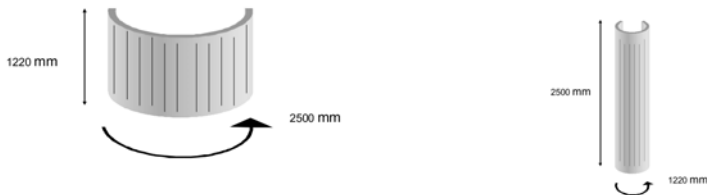

Wisa-Spruce, nord. Fichte II/III

Fichtenfurniere geschält
Verleimung AW 100

Dicke mm	Format cm	Fr. m²	Gewicht kg/m²
5	250 x 125	13.90	2.24
6.5	250 x 125	16.00	3.20
9	250 x 125	14.70	4.48
12	250 x 125	18.30	6.08
15	250 x 125	22.10	7.68
18	250 x 125	26.50	9.28
21	250 x 125	30.90	10.88
24	250 x 125	35.30	12.48
30	250 x 125	53.90	15.68

Biegesperrholz Flexply

aus Fromager (Ceiba), Mittellage Okumé
Verleimung IF 20

Dicke mm	Format cm	* Biegeradius ca.	Fr. m²	Gewicht kg/m²
5	250 x 122	120 mm	20.50	2.50
7	250 x 122	150 mm	27.10	3.50
9	250 x 122	200 mm	34.60	4.50
16	250 x 122	420 mm	64.50	8.00

* Mindestbiegeradius in der Richtung, in der die Maserung parallel zur Mantellinie des gebildeten Zylinders verläuft

Lieferfrist ca. 3 - 5 Tage