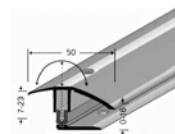

## PPS-Profile Anpassungsprofil

Gleiches Profil wie oben jedoch für Bodenbeläge von 4 - 9.5 mm

Oberfläche	Länge mm	Fr./m <sup>1</sup>	Fr./Stück
Silber	2700	<b>21.00</b>	

Weitere Längen und Oberflächen auf Anfrage

## PPS-Profile Flex - Anpassungsprofil

Für Bodenbeläge von 7 - 23 mm