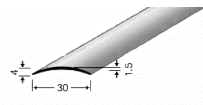

Hohlfachprofile ungelocht

Aluprofile eloxiert

Oberfläche	Masse mm	Fr./m¹
Silber eloxiert	2700 x 20 x 2.5	3.50
Silber eloxiert	2700 x 30 x 5.0	4.50
Silber eloxiert	2700 x 40 x 5.0	5.70