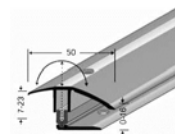

PPS-Profile Anpassungsprofil

Gleiches Profil wie oben jedoch für Bodenbeläge von 4 - 9.5 mm

Oberfläche	Länge mm	Fr./m ¹	Fr./Stück
Silber	2700	21.00	

Weitere Längen und Oberflächen auf Anfrage

PPS-Profile Flex - Anpassungsprofil

Für Bodenbeläge von 7 - 23 mm

Aluprofile eloxiert, inkl. Montagematerial

Oberfläche	Länge mm	Fr./m ¹	Fr./Stück
Silber	900		29.50

PPS-Profile Übergangprofile

Für Bodenbeläge von 6.5 - 16 mm

Aluprofile eloxiert, inkl. Montagematerial