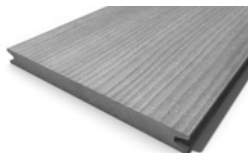

Extrudierte Holzprofile Megawood

In megawood® Barfußdielen vereint sich das Naturprodukt Holz, kombiniert mit innovativer Technologie, zu einem unvergleichlichen Werkstoff für Terrassen.

Erhältlich in den Farben: naturbraun, basaltgrau und nussbraun.

Die Dielen bestehen ca. zu 75% aus Holzfasern und zu 25% aus Polymeren und Additiven.

Geringe Farbabweichungen und Schattierungen unterstreichen die natürliche Holzoptik.

Produkt	Längen mm	Dimension mm	Preis Fr./m ¹
Classic	3000 - 6000	21 / 145	18.00
Classic Jumbo	3000 - 6000	12 / 242	34.60
Classic Varia	3000 - 6000	25 / 195	29.40
Premium	3000 - 6000	21 / 145	19.80
Premium Jumbo	3000 - 6000	21 / 242	37.20
Premium PLUS	3000 - 6000	21 / 145	21.80
Premium PLUS Jumbo	3000 - 6000	21 / 242	39.30
Signum	3000 - 6000	21 / 145	20.50
Signum Jumbo	3000 - 6000	21 / 242	38.70
Litum	2395	21 / 295	48.40
Glattkantbrett	3600	17 / 72	10.20
Glattkantenbrett PLUS	3600	17 / 72	10.50
Verbindungsschuh	3600	28 / 76	8.00
Latten	3600	40 / 60	14.10
Latten	3600	90 / 90	25.90
Konstruktionsbohle	4200	40 / 112	33.30
Konstruktionsbohle	4200	40 / 145	44.60
Konstruktionsbohle PLUS	4200	40 / 112	36.20
Konstruktionsbohle PLUS	4200	40 / 145	48.50