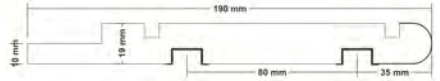

ECO Sturz- und Vorhangbrett

Sichtseite Schichtstoff U-106 BS Perlweiss

Rückseite Gegenzugfolie

Vorderkante oben und unten gerundet

inkl. 2 Vorhangschienen VS 57 farbpassend pulverbeschichtet

Dicke mm	Breite mm	Länge cm	Preis m¹
19	150	560	38.80
19	190	560	31.20
19	230	560	32.60
19	290	560	33.80
19	340	560	35.10

Nur per Paket à 2 Stk. erhältlich